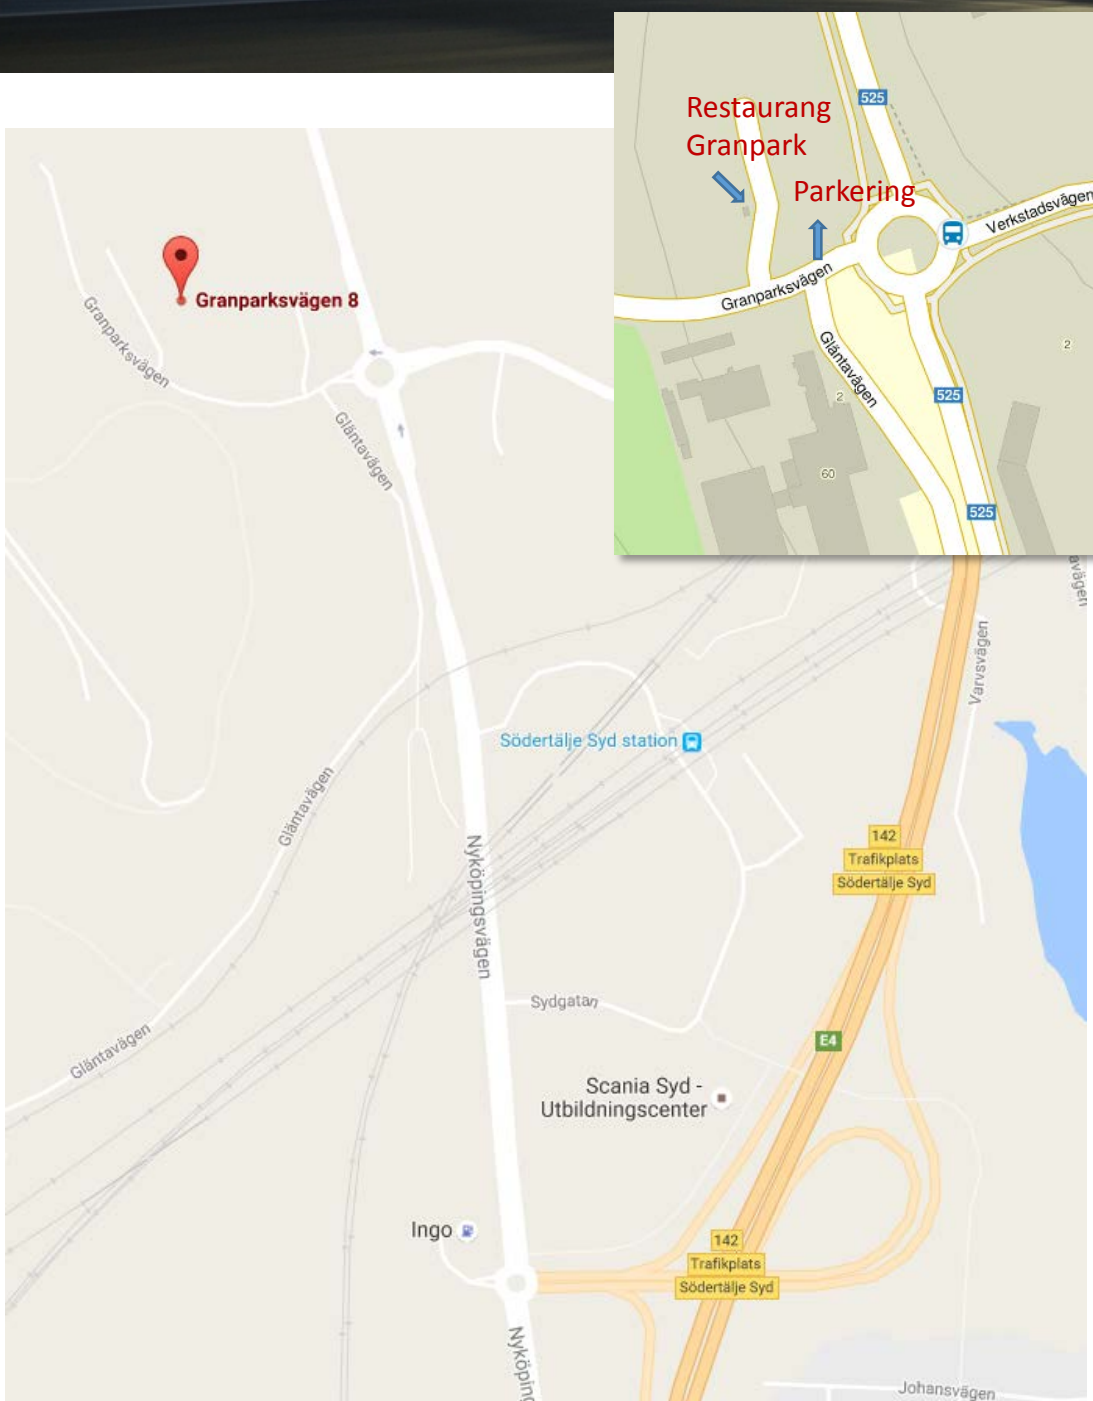

LEAN TRIBE GATHERING 39

SÖDERTÄLJE 5 OKTOBER 2016

Med bil:

E4 (Norr eller Söder)

- Ta avfart åt höger på **väg/avfart 142** mot **Hamnen**
- Ta första avfarten i rondellen på **Nyköpingsvägen Hamnen**, kör 828 m
- Ta tredje avfarten i rondellen på **Granparksvägen**
- Sväng direkt in höger mot P-plats och parkera

Med Pendeltåg:

- Stockholms C – Södertälje hamn
Pendeltåg 36
- Södertälje hamn – Södertälje Syd
Byte till pendeltåg 37 mot Gnesta
- Södertälje Syd
Rulltrappa upp – utgång höger
- Gå 800 meter (följ skyltar Lean Tribe)

Med Regionaltåg:

- Stockholms C – Södertälje Syd
- Södertälje Syd
Rulltrappa ned – utgång höger
- Gå 800 meter (följ skyltar Lean Tribe)